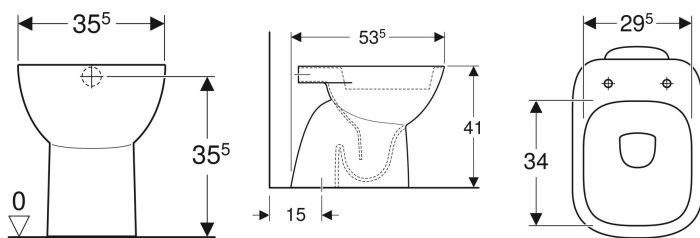

Vaso a pavimento a cacciata Geberit Fantasia, scarico verticale, fissaggio nascosto

Figura di esempio

Proprietà

- A pavimento
- Staccato dalla parete
- Vaso a cacciata
- Con brida di risciacquo

- Scarico verticale
- Fissaggio nascosto

Dati tecnici

Materiale | Vetrochina

Materiale in dotazione

- Materiale di fissaggio

Da ordinare separatamente

- Sedile del vaso

No. art.	Colore / superficie	B	H	T	
500.854.00.1	Bianco / Lucido	35.5 cm	41 cm	53.5 cm	Nuovo

Accessori

- Kit canotto Geberit con rosone
- Raccordo diritto Geberit con morsetto e guarnizioni a labbro

- Risciacquo tasto grande a 4,5 litri